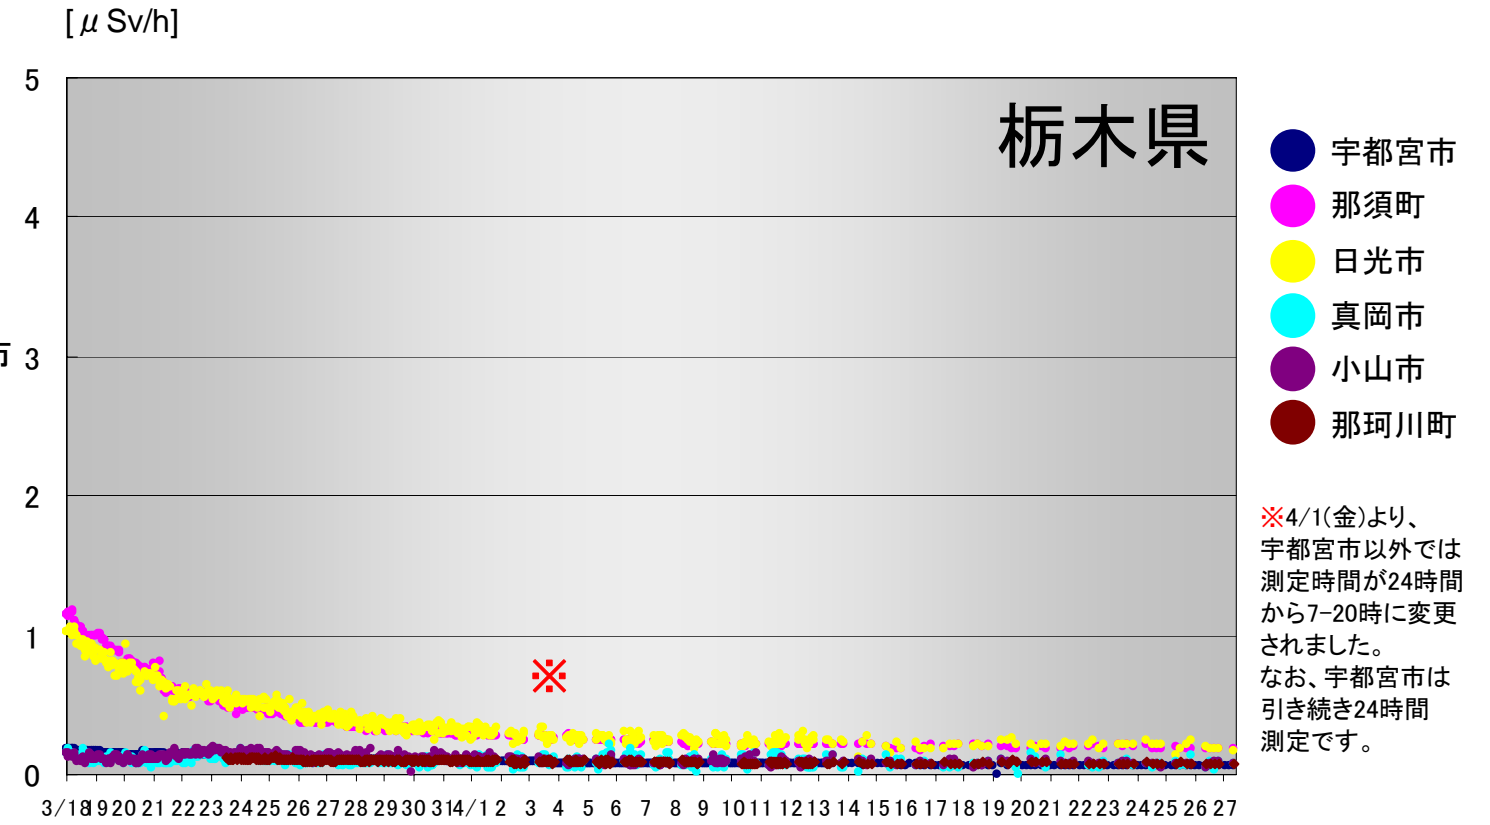

福島第一原子力発電所周辺の環境放射線の推移

出典：文部科学省・福島県・茨城県・栃木県ホームページ
公開情報を元に(社)日本原子力産業協会がとりまとめ
更新日：平成23年4月27日(水)12時