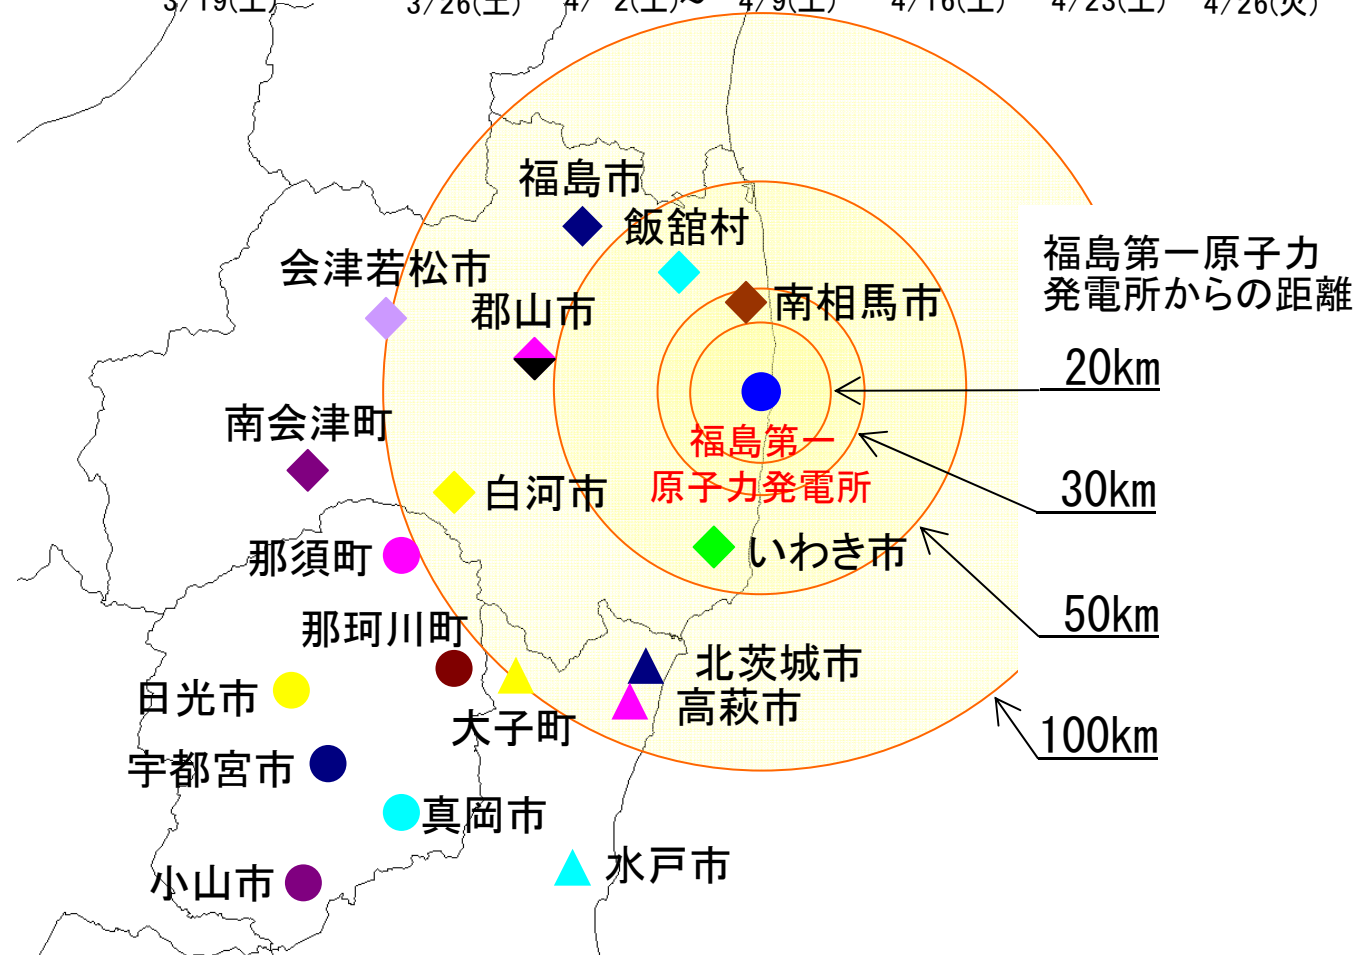

福島第一原子力発電所周辺の環境放射線の推移

出典：文部科学省・福島県・茨城県・栃木県ホームページ
公開情報を元に(社)日本原子力産業協会がとりまとめ
更新日：平成23年4月27日(水)12時