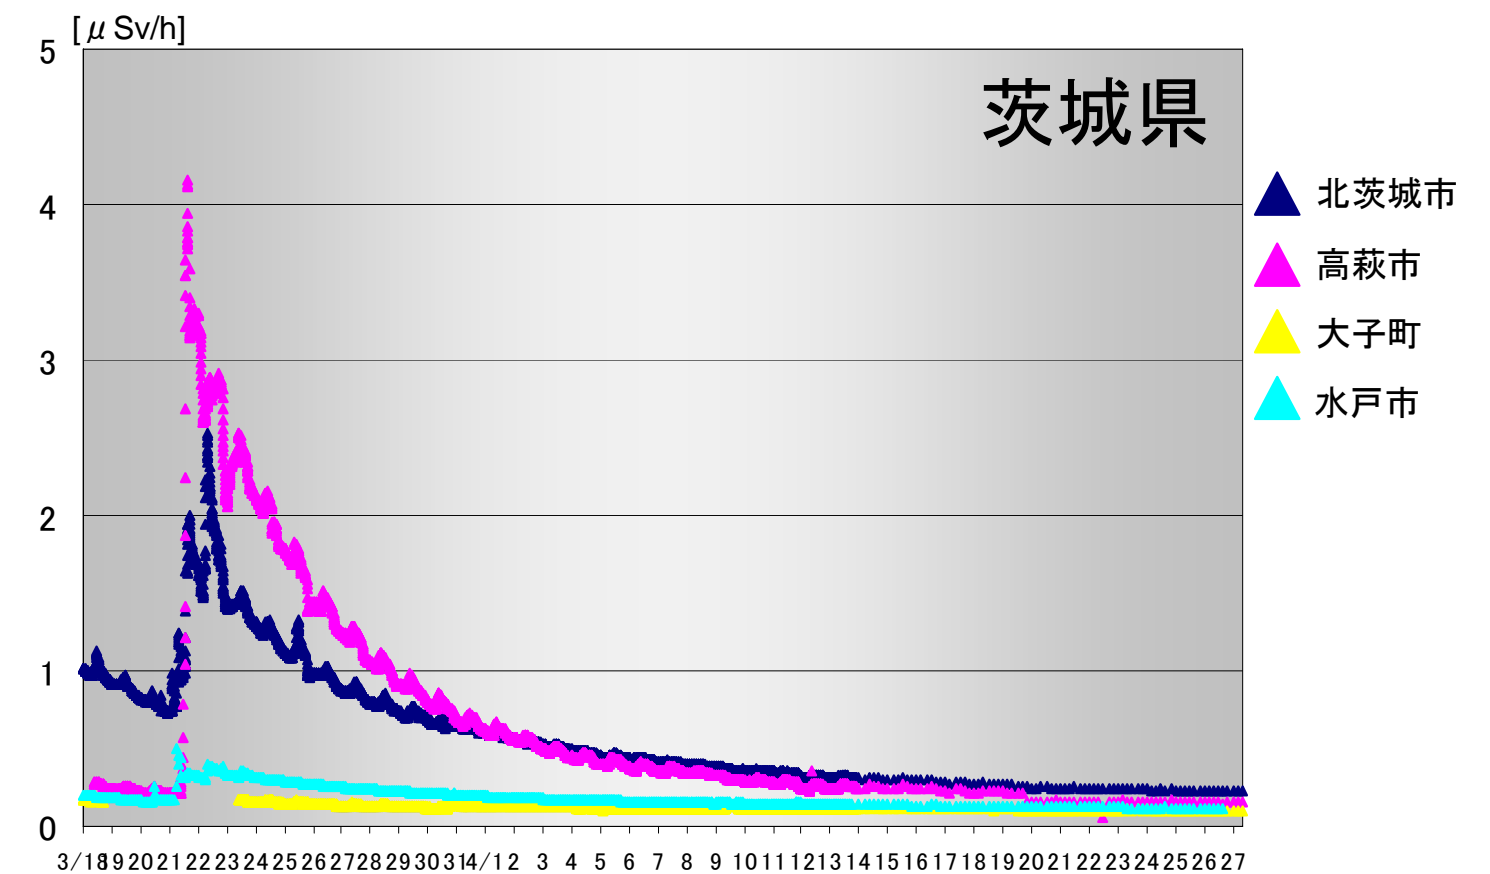

福島第一原子力発電所周辺の環境放射線の推移

出典：文部科学省・福島県・茨城県・栃木県ホームページ
公開情報を元に(社)日本原子力産業協会がとりまとめ
更新日：平成23年4月27日(水)12時