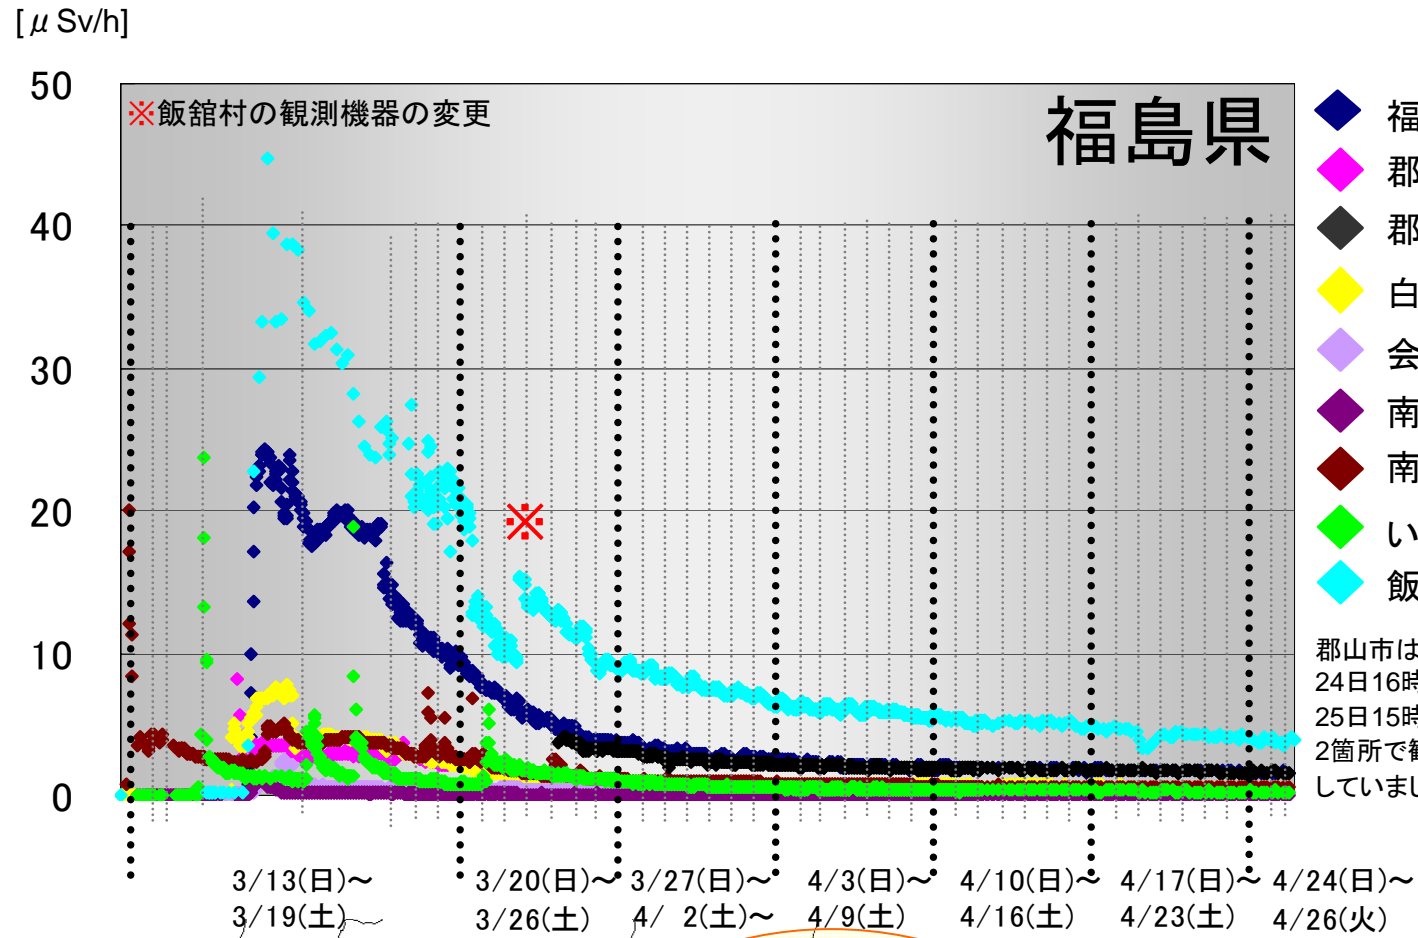

福島第一原子力発電所周辺の環境放射線の推移

出典：文部科学省・福島県・茨城県・栃木県ホームページ
公開情報を元に(社)日本原子力産業協会がとりまとめ
更新日：平成23年4月27日(水)12時