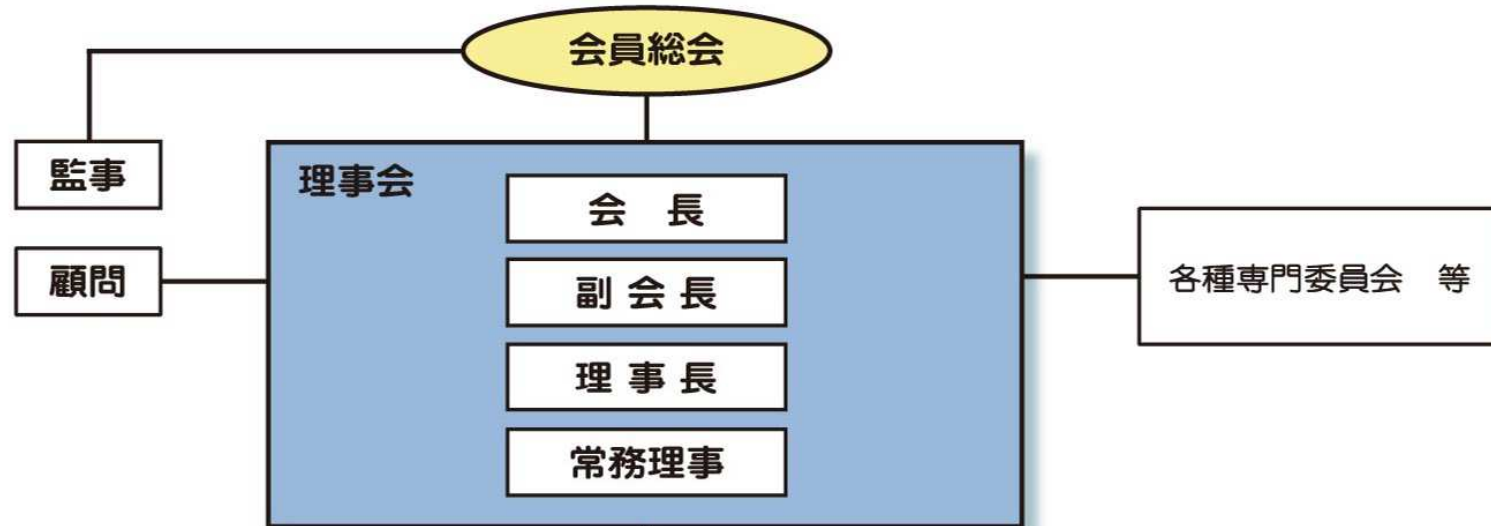

日本原子力産業協会の組織図

(2014年7月1日付)

事務局

事務局次長

経営管理部門

事業部門

企画総務部

政策・コミュニケーション部