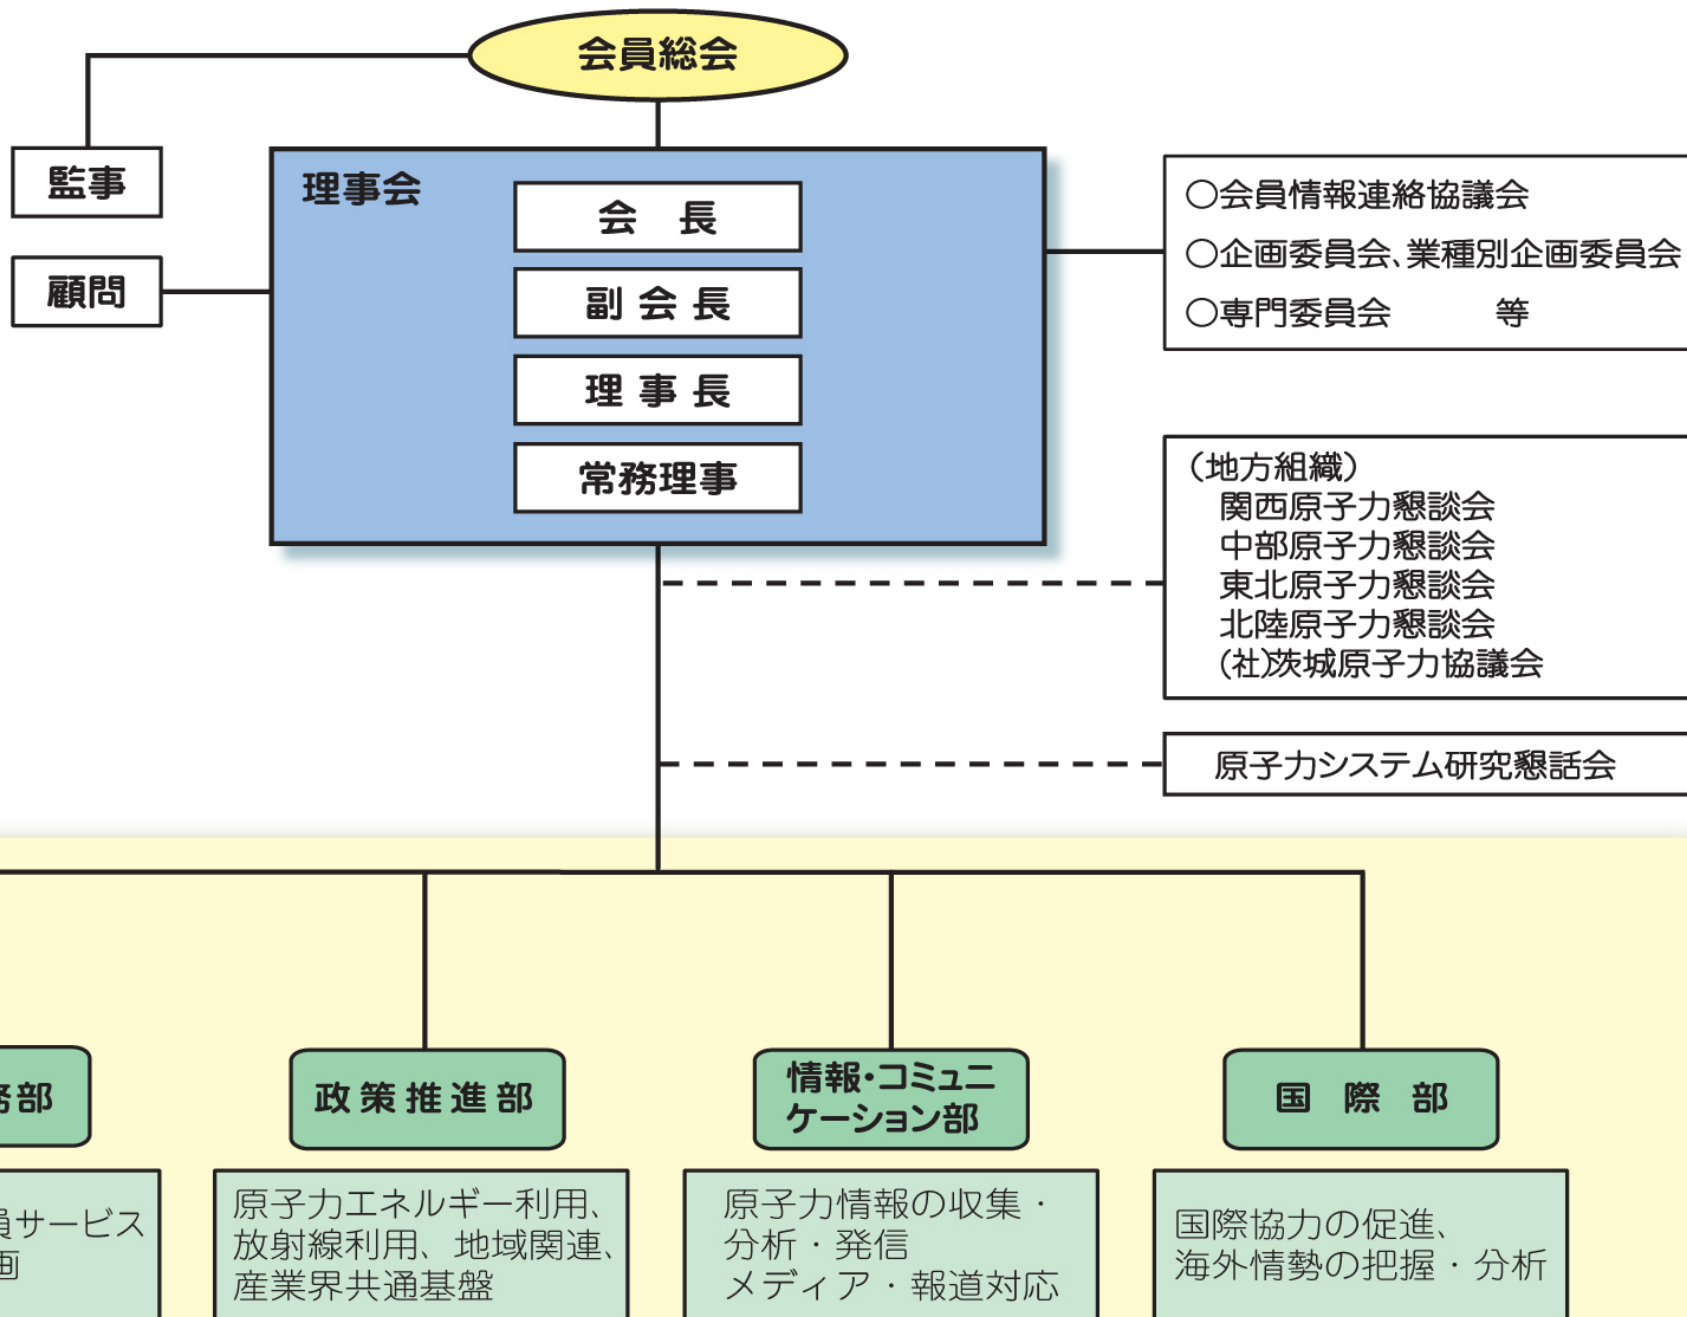

# 原産協会の新組織図

(2011年9月1日付)

## 事務局